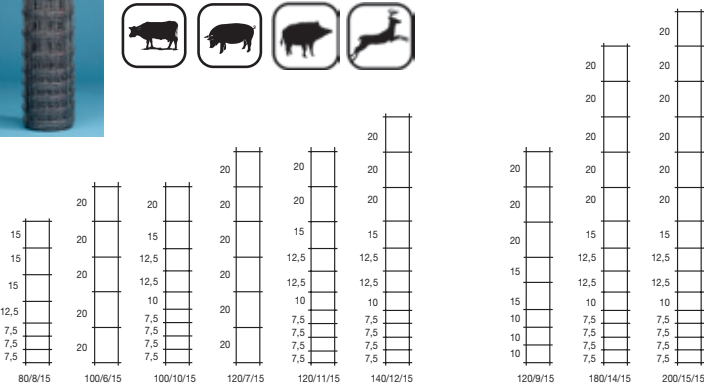

Felhasználási terület

- Ursus®:**
- Juh
 - Kecske
 - Tyúk
 - Kacsa
 - Liba

Ursus® Heavy és Ursus® Heavy AS:

- Disznó
- Tehén
- Szarvas

Ursus®

Bevonat: Zincalu®

Huzalátmérő és szakítószilárdság:
 vezetőhuzal: Ø 1,90 mm – 700/900 N/mm²
 merevítőhuzal: Ø 1,90 mm – 400/550 N/mm²
 szegélyhuzal: Ø 2,45 mm – 650/850 N/mm²

Ursus® Heavy

Bevonat: Zincalu®

Huzalátmérő és szakítószilárdság:
 vezetőhuzal: Ø 3,00 mm – 600/800 N/mm²
 merevítőhuzal: Ø 3,00 mm – 600/800 N/mm²
 szegélyhuzal: Ø 3,70 mm – 550/750 N/mm²
 Ursus® csomó: Ø 3,00 mm – 400/550 N/mm²

Ursus® Heavy AS

Bevonat: Zincalu®

Huzalátmérő és szakítószilárdság:
 vezetőhuzal: Ø 2,50 mm – 1150/1350 N/mm²
 merevítőhuzal: Ø 2,50 mm – 650/850 N/mm²
 szegélyhuzal: Ø 3,00 mm – 1050/1250 N/mm²
 Ursus® csomó: Ø 3,00 mm – 400/550 N/mm²