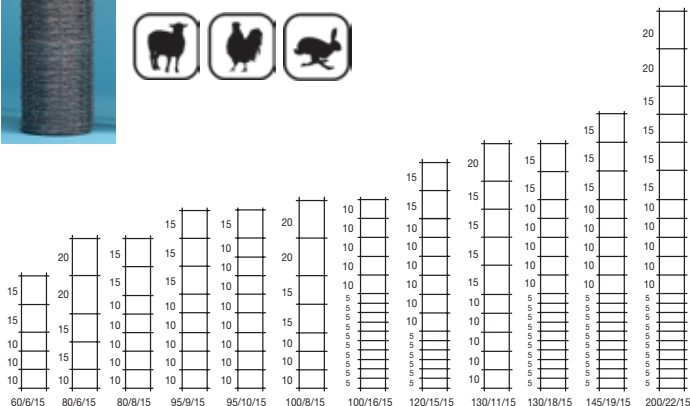

Felhasználási terület

- Ursus®:**
- Juh
 - Kecske
 - Tyúk
 - Kacsa
 - Liba

Ursus® Heavy és Ursus® Heavy AS:

- Disznó
- Tehén
- Szarvas

Ursus®

Bevonat: Zincalu®

Huzalátmérő és szakítószilárdság:
 vezetőhuzal: Ø 1,90 mm – 700/900 N/mm²
 merevítőhuzal: Ø 1,90 mm – 400/550 N/mm²
 szegélyhuzal: Ø 2,45 mm – 650/850 N/mm²

Ursus® Heavy

Bevonat: Zincalu®

Huzalátmérő és szakítószilárdság:
 vezetőhuzal: Ø 3,00 mm – 600/800 N/mm²
 merevítőhuzal: Ø 3,00 mm – 600/800 N/mm²
 szegélyhuzal: Ø 3,70 mm – 550/750 N/mm²
 Ursus® csomó: Ø 3,00 mm – 400/550 N/mm²

Ursus® Heavy AS

Bevonat: Zincalu®

Huzalátmérő és szakítószilárdság:
 vezetőhuzal: Ø 2,50 mm – 1150/1350 N/mm²
 merevítőhuzal: Ø 2,50 mm – 650/850 N/mm²
 szegélyhuzal: Ø 3,00 mm – 1050/1250 N/mm²
 Ursus® csomó: Ø 3,00 mm – 400/550 N/mm²